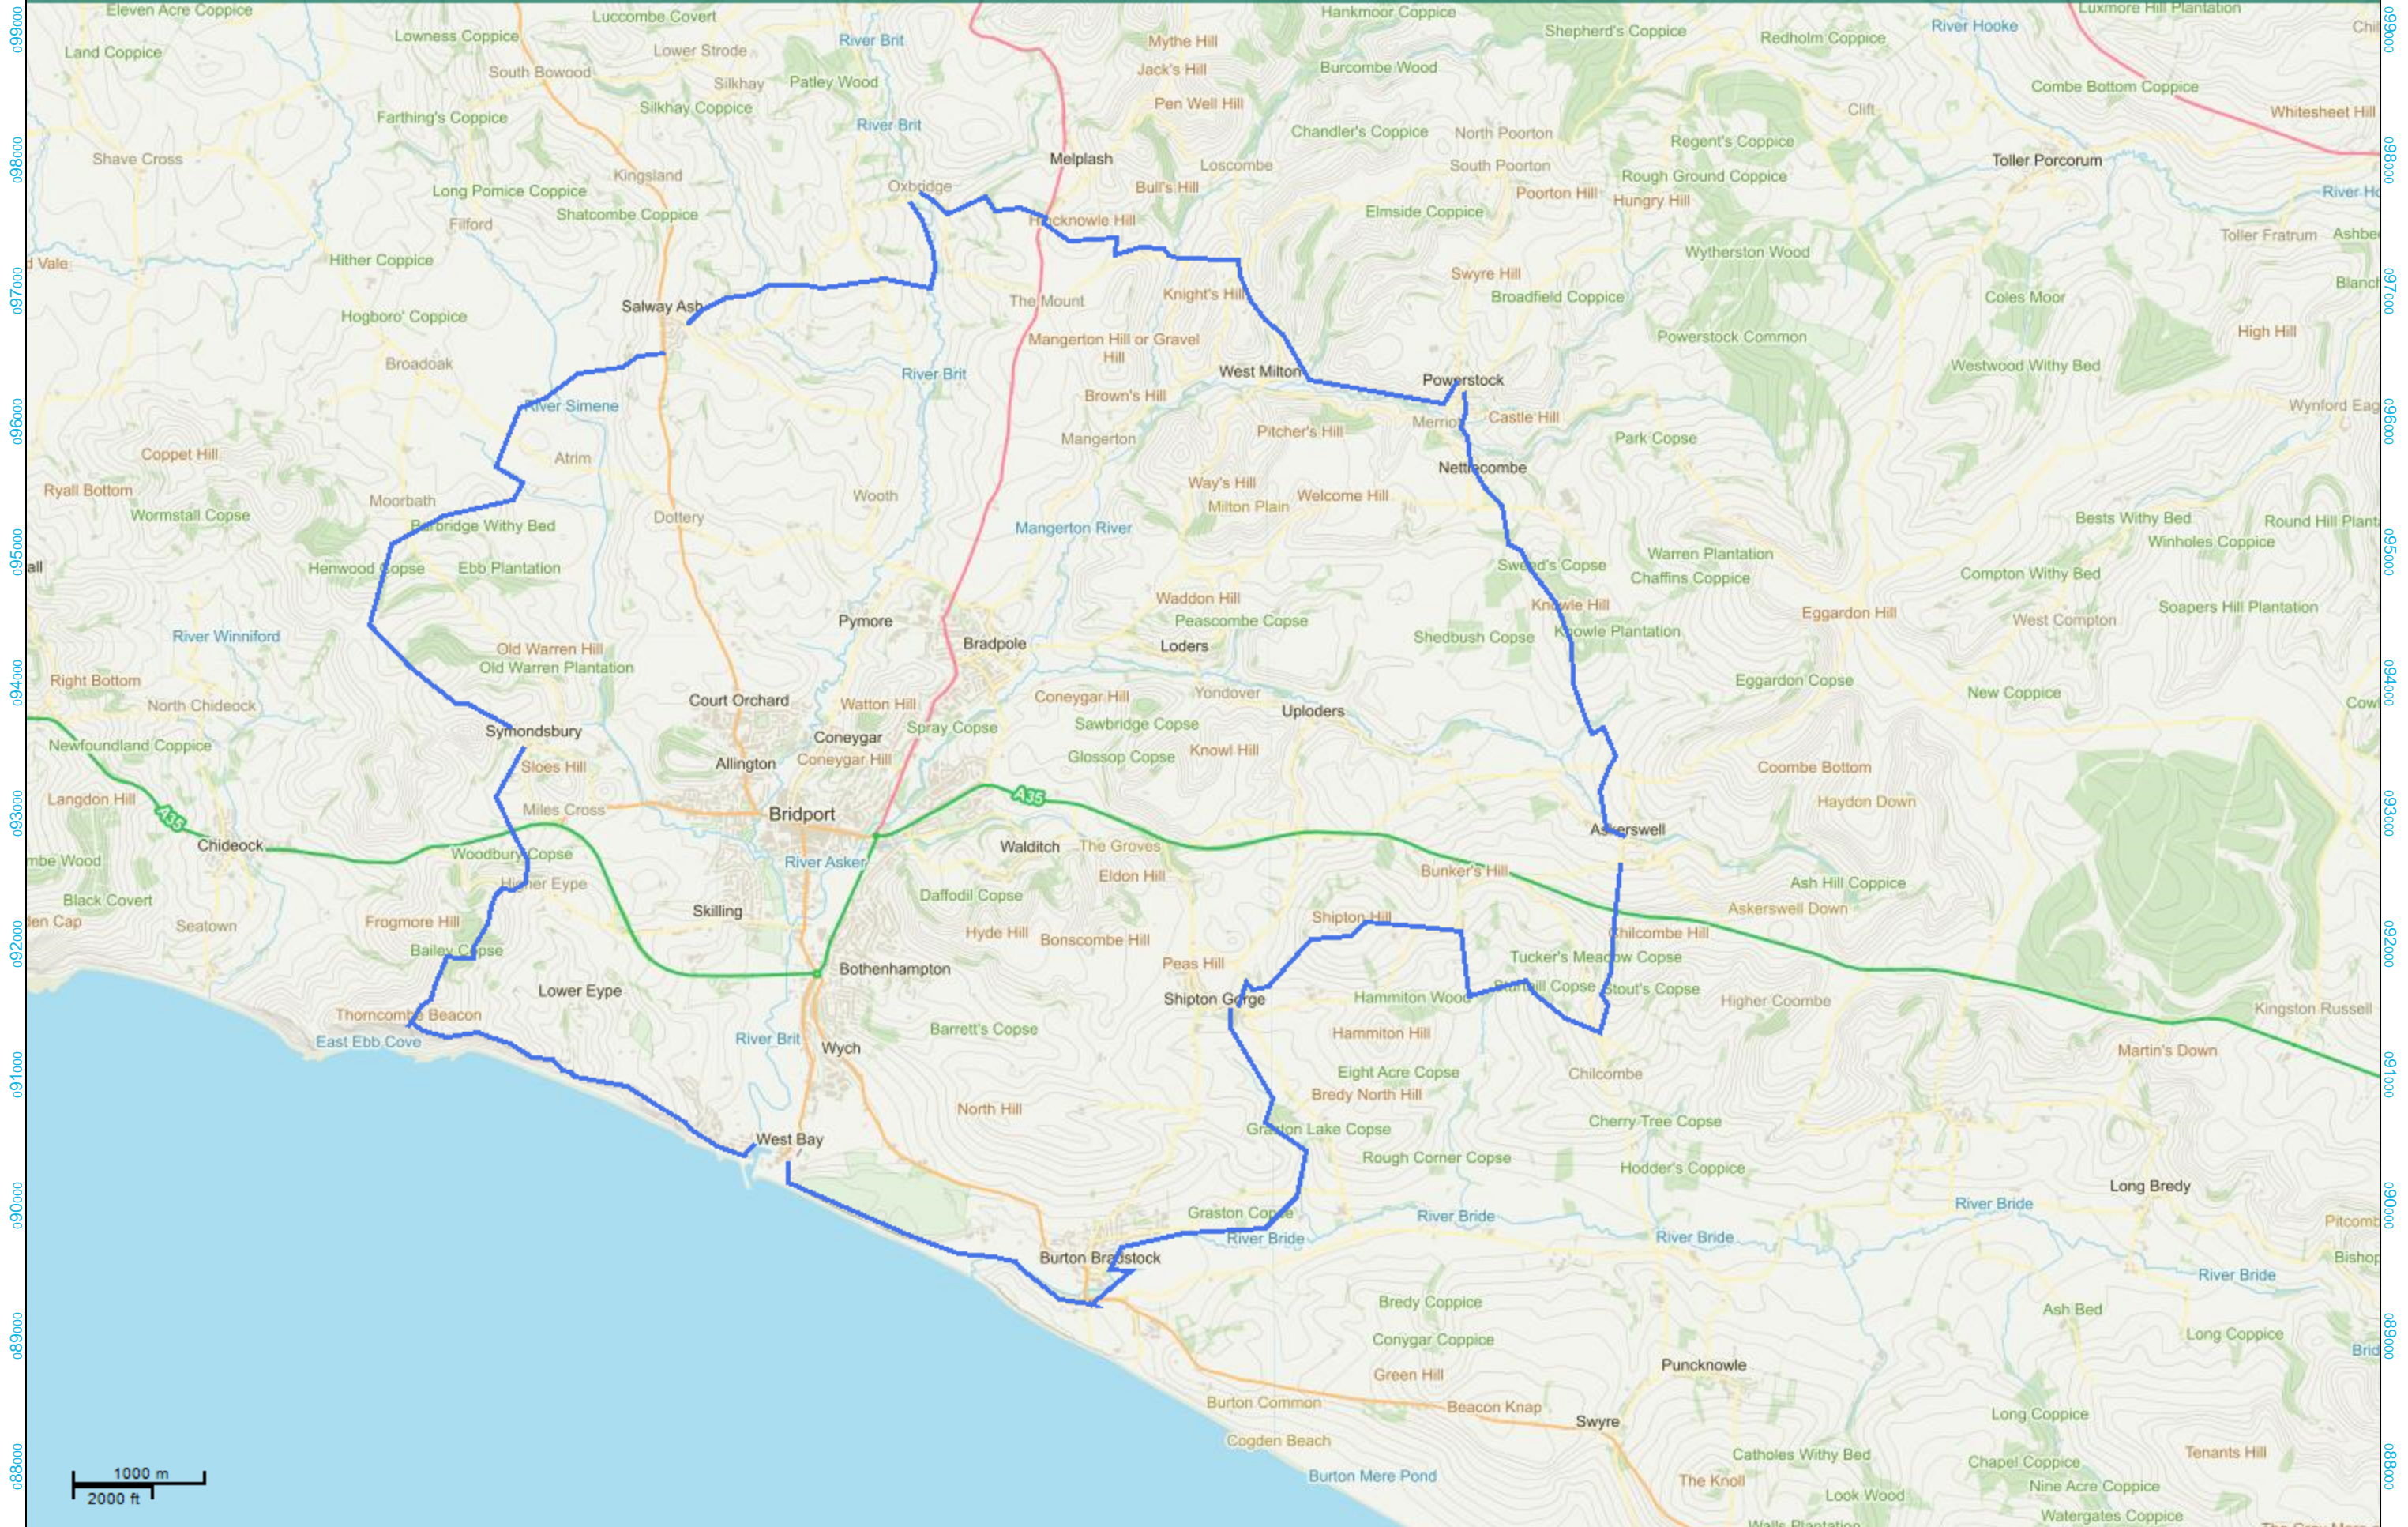

341000 342000 343000 344000 345000 346000 347000 348000 349000 350000 351000 352000 353000 354000 355000 356000 357000 358000

Dorset Explorer

Contains OS data © Crown copyright and database right 2023 This map is not definitive and has no legal status.

Centre Easting: 349666.76
Centre Northing: 93717.63
Zoom: 18.03km (13)
Date: 10/03/2023

341000 342000 343000 344000 345000 346000 347000 348000 349000 350000 351000 352000 353000 354000 355000 356000 357000 358000

099000
098000
097000
096000
095000
094000
093000
092000
091000
090000
089000
088000

099000
098000
097000
096000
095000
094000
093000
092000
091000
090000
089000
088000